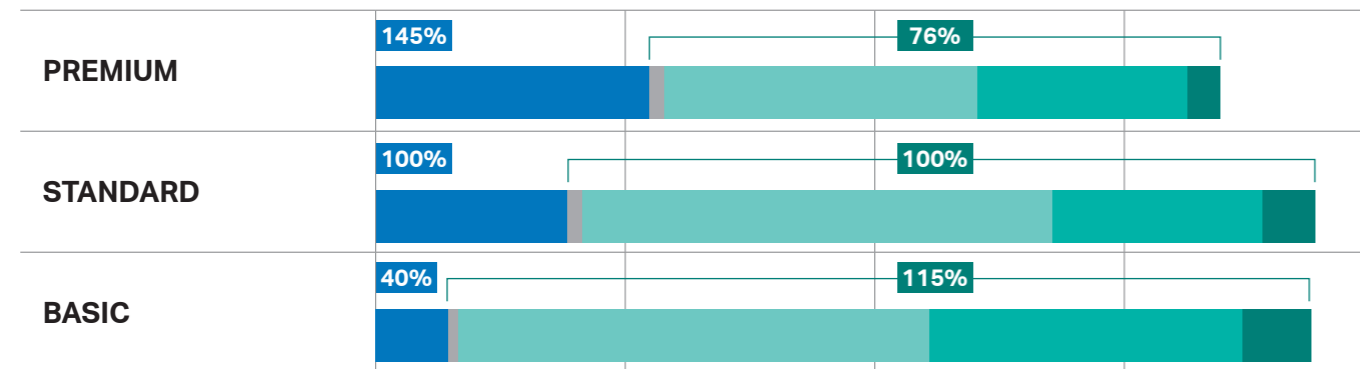

BETRACHTUNG DER GESAMTKOSTEN

NICHT NUR DIE SPITZE DES EISBERGS

Die alleinige Betrachtung der Investitionskosten zeigt nur die Spitze des Eisbergs. Mit zunehmender Nutzungsdauer wirken sich die Betriebskosten für die Reinigung, Wartung und den Wasser- und Energieverbrauch verstärkt aus und haben einen entscheidenden Einfluss auf die Wirtschaftlichkeit von Sanitärräumen in halböffentlichen oder öffentlichen Gebäuden. Für die Produktkombinationen Premium, Standard und Basic wurden die Gesamtkosten unter Berücksichtigung der Einzelkosten* ermittelt, um Entscheidern einen vollständigen Kostenüberblick geben zu können.

ZUSAMMENFASSUNG
Die Premium-Lösung ist jeweils die optimale Wahl über den Betrachtungszeitraum von 10 Jahren. Der höhere Kaufpreis der Premium-Lösung amortisiert sich über die Dauer der Betriebsjahre durch geringere Betriebskosten.

VERGLEICH DER GESAMTKOSTEN FÜR DAS WC-SYSTEM

Der Wasserverbrauch** und die Reinigungskosten werden durch die innovativen Geberit-Lösungen, wie der TurboFlush-Spültechnik, deutlich reduziert. Zudem wird das Risiko von Verstopfungen gesenkt.

Durch die hochwertigen Produkte der Premium-Lösung, wie der berührungslosen Design-Betätigungsplatte und dem WC mit TurboFlush, wird das Kundenerlebnis gesteigert.

*Grundannahmen: Nutzungsdauer: 10 Jahre; Anzahl Betriebstage/Jahr: 250 (50 Wochen à 5 Tage); Benutzerfrequenz pro Tag: mittel (WC = 50; UR = 50; WT = 100); Stundensatz Installateur: 80 EUR/h; Stundensatz Haustechnik & Reinigung: 40 EUR/h; Wasserpreis inkl. Abwasser: 5 EUR/m³

**Wasserverbrauch bei WCs mit TurboFlush 4 L: Reduzierte Menge wird über den Spülkasten eingestellt (Werkseinstellung 6 L)