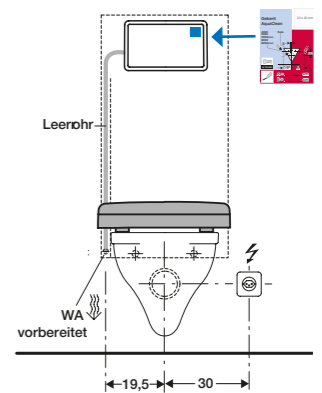

Situation: Geberit Spülkasten in der Wand

mit Montageelement inkl. Leerrohr (für Wasseranschluss)

Hinweis auf der Revisionsplatte weist auf vorhandenes Leerrohr hin.

Wasseranschluss bei einem Unterputzspülkasten Sigma (UP320) mit Betätigung von vorne:

- AquaClean Aufsatz 4000, Wasseranschluss-Set Art. Nr. 249.801.00.1
- AquaClean Aufsatz Tuma, Wasseranschluss-Set Art. Nr. 147.035.00.1

Wasseranschluss bei einem UP-Spülkasten Omega/Kappa (BH 82 und 98 cm) mit Betätigung von oben:

- AquaClean Aufsatz 4000, Wasseranschluss-Set Art. Nr. 240.635.00.1
- AquaClean Aufsatz Tuma, Wasseranschluss-Set Art. Nr. 147.036.00.1