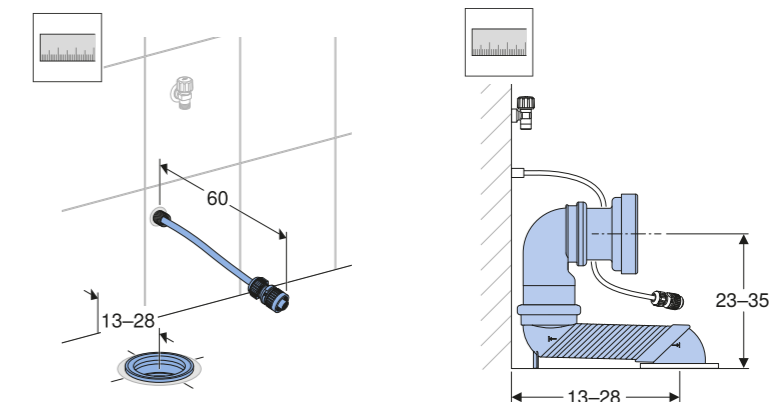

Abwasseranschluss aus Boden

Notwendiges Maß Mitte Abwasseranschluss im Boden zur Rückwand von 13 – 28 cm. Weiteres Zubehör für Abwasseranschluss im Lieferumfang enthalten.