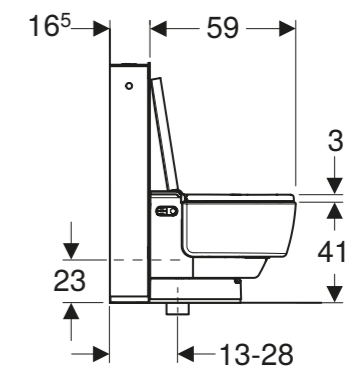

Geberit AquaClean Alba wandhängende Komplettanlage*

Wandhängendes Komfort Dusch-WC mit Warmwasserdusche, eingebauten Warmwasserboiler, Analdusche mit WhirlSpray-Duschtechnologie, Oszillierdusche (automatische Vor- und Rückwärtsbewegung des Duscharmes) einstellbar, Duschstrahlstärke in fünf Stufen einstellbar, Duscharmposition und Duschstrahltemperatur über Geberit Home App einstellbar, automatische Vor- und Nachreinigung der Dushdüse mit Frischwasser, Entkalkungsprogramm. Spülrandlose WC-Keramik mit TurboFlush-Spültechnik, Tiefspül-WC mit schmutzabweisender KeraTect® Spezialglasur, Benutzererkennung, WC-Sitz und WC-Deckel mit Absenkautomatik, WC-Deckel mit Soft-Stop-Opening, Funktionen und Einstellung über Fernbedienung. Wasseranschluss unten links verdeckt hinter WC-Keramik. Netzanschluss mit dreidriger flexibler Mantelleitung seitlich rechts verdeckt hinter WC-Keramik. Wasseranschluss extern seitlich links mit separatem Zubehör möglich. Netzanschluss extern mit Steckdose rechts möglich. Mit Geberit Home App kompatibel, einstell- und bedienbar.

Mit Wasseranschlussgarnitur für verdeckten Anschluss bei Geberit Unterputzspülkästen inkl. Leerrohr (seit April 2013), Fernbedienung mit Wandhalterung, Kupplungsbuchse für Netzanschluss und Befestigungsmaterial.

AquaClean Alba, weiß-alpin Art. Nr. 146.350.01.1 € 1.242,00

Technische Daten	Alba
Nennspannung	230 V/50 Hz
Leistungsaufnahme Betrieb	850 W
Leistungsaufnahme Standby	≤ 0,5 W
Wassertemperatur	34 - 40° C
Fließdruckbereich	0,5 bis 10 bar
Duschzeit Werkeinstellung	20 s
Belastung WC-Sitz/WC-Deckel	max. 150 kg
Absicherung Trinkwasser	EN 1717 / EN 13077