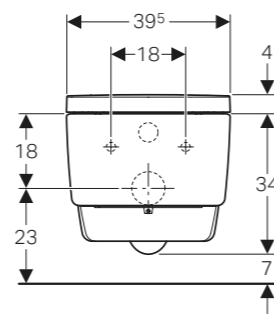

Mit Wasseranschlussgarnitur für verdeckten Anschluss bei Geberit Unterputzspülkästen inkl. Leerrohr (seit April 2013), Fernbedienung mit Wandhalterung, Entkalkungsmittel 125 ml, Reinigungsset, Kupplungsbuchse für Netzanschluss und Befestigungsmaterial.

AquaClean Mera Comfort, glanz-chrom	Art. Nr. 146.210.21.1	€ 6.516,00
AquaClean Mera Comfort, weiß-alpin	Art. Nr. 146.210.11.1	€ 6.372,00

Technische Daten	Mera
Nennspannung	230 V/50 Hz
Leistungsaufnahme Betrieb	2000 W
Leistungsaufnahme Standby	≤ 0,5 W
Wassertemperatur	34-40°C
Fließdruckbereich	0,5 bis 10 bar
Duschzeit Werkeinstellung	30-50 s
Belastung WC-Sitz/WC-Deckel	max. 150 kg
Absicherung Trinkwasser	EN 1717 / EN 13077

* Durch die Bauart ist dieses Gerät nicht geeignet für Personen mit hohem Gewicht oder für stark bewegungseingeschränkte Personen (z.B. Rollstuhlfahrer).