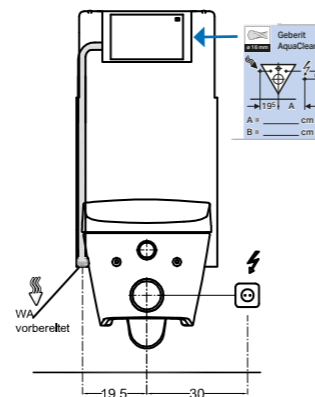

Situation: Nachträgliche Installation auf Geberit oder Huter Montageelement (vor BJ April 2013) mit vorhandenem Leerrohr (WA = 19,5 cm)

Bei Montageelementen vor April 2013 mit vorhandenem Leerrohr (WA=19,5cm) ist nur ein sichtbarer Wasseranschluss möglich.

Für den Wasseranschluss des Geberit AquaClean Sela und Tuma ist folgendes Wasseranschluss-Set separat zu bestellen

- Art.Nr. 249.801.00.1 für UP-Spülkasten Sigma12 (UP320), WA=19,5 cm
- Art.Nr. 240.635.00.1 für UP-Spülkasten Kappa15, WA= 19,5 cm, BH 82 und 98 cm

Für den Wasseranschluss des Geberit AquaClean Alba ist folgendes Wasseranschluss-Set separat zu bestellen

- Art.Nr. 249.801.00.1 und 147.077.00.1 für UP-Spülkasten Sigma12 (UP320), WA=19,5 cm
- Art.Nr. 240.635.00.1 und 147.077.00.1 für UP-Spülkasten Kappa15, WA= 19,5 cm, BH 82 und 98 cm

Für den Wasseranschluss des Geberit AquaClean Mera ist folgendes Wasseranschluss-Set separat zu bestellen

- Art.Nr. 147.030.xx.1 für UP-Spülkasten Sigma12 (UP320), WA=19,5 cm
- Art.Nr. 147.031.xx.1 für UP-Spülkasten Kappa15, WA= 19,5 cm, BH 82 und 98 cm

Bei dem sichtbaren Stromanschluss über eine Steckdose (30 cm rechts) ist bei AquaClean Tuma, Sela oder Mera das E-Anschlusskabel 242.839.P0.1 und bei AquaClean Alba das E-Anschlusskabel 147.081.P0.1 separat zu bestellen.