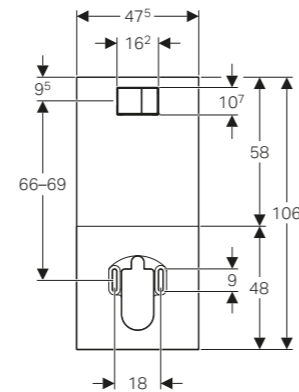

Geberit AquaClean Designplatte für Kompletanlagen Mera, Sela*, Tuma und Alba, wandhängend

Designplatte mit integrierter, flächenbündiger 2-Mengen Betätigung. Zur Herstellung eines verdeckten Wasseranschlusses bei Geberit Unterputzspülkästen ohne Leerrohr ab Baujahr 1988. Für Geberit AquaClean Kompletanlage Mera, Sela, Tuma und Alba. Ohne Beschädigung der Oberfläche montier- und demontierbar. Fertigoberfläche weiß beschichtet oder aus Glas weiß oder schwarz.

Designplatte, weiß beschichtet	Art. Nr. 115.329.11.1	€ 738,62
Designplatte, Glas weiß	Art. Nr. 115.328.SI.1	€ 1.323,38
Designplatte, Glas schwarz	Art. Nr. 115.328.SJ.1	€ 1.323,38

* Designplatte nicht kompatibel bei AquaClean Sela mit Duofresh Geruchsabsaugung, Artnr. 146.226.01.1

Geberit AquaClean Designplatte für Aufsatzgeräte

Designplatte mit integrierter, flächenbündiger 2-Mengen Betätigung. Zur Herstellung eines verdeckten Wasseranschlusses bei Geberit Unterputzspülkästen ohne Leerrohr ab Baujahr 1988. Für Geberit AquaClean Aufsatzgeräte Tuma und 4000. Ohne Beschädigung der Oberfläche montier- und demontierbar. Fertigoberfläche weiß beschichtet oder aus Glas weiß oder schwarz.

Designplatte, weiß beschichtet	Art. Nr. 115.322.11.1	€ 474,14
Designplatte, Glas weiß	Art. Nr. 115.324.SI.1	€ 936,34
Designplatte, Glas schwarz	Art. Nr. 115.324.SJ.1	€ 936,34