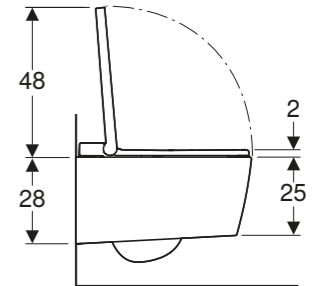

Geberit AquaClean Sela eckig, wandhängende Komplettanlage*

Wandhängendes Komfort-Dusch-WC mit Warmwasserdusche. Wie AquaClean Sela wandhängend, jedoch Keramik, WC-Sitz und WC-Deckel in eckiger Form. AquaClean Sela eckig ist mit der Geberit Home App kompatibel, einstell- und bedienbar.

AquaClean Sela eckig, glanz-chrom	Art. Nr. 146.250.21.1	€ 3.936,00
AquaClean Sela eckig, weiß-alpin	Art. Nr. 146.250.01.1	€ 3.852,00

* Durch die Bauart ist dieses Gerät nicht geeignet für Personen mit hohem Gewicht oder für stark bewegungseingeschränkte Personen (z.B. Rollstuhlfahrer).

Der Anschluss von AquaClean Sela an Monolith vor Baujahr 2016 ist nicht möglich.