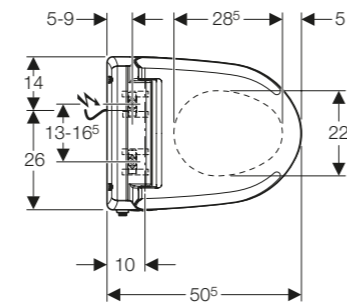

Geberit AquaClean 4000 Aufsatz*

Dusch-WC Aufsatzgerät mit Warmwasserdusche zur nachträglichen Montage auf WC-Keramiken. Mit eingebautem Warmwasserboiler, Pumpe und Absenkautomatik für Sitz und Deckel. Zum Einbau bei konventionellen WC-Anlagen. Boilerheizung über Annäherungselektronik steuerbar. Wasseranschluss seitlich links. Mit verchromter Wasseranschluss-garnitur.

AquaClean 4000, weiß-alpin	Art. Nr. 146.130.11.1	€ 918,00

Technische Daten

Nennspannung	230 V/50 Hz
Leistungsaufnahme Betrieb	750-900 W
Leistungsaufnahme Standby	0,45 W
Leistungsaufnahme m. Boiler	5,8 W
Wassertemperatur	37°C
Fließdruckbereich	0,5 – 10 bar
Boilerinhalt	0,9 Liter
Durchflussmenge	0,9 – 1,5 l/min
Kabellänge	2 m
Wasseranschluss	1/2" Gewinde
Duschzeit Werkeinstellung	20 s
Belastung WC-Sitz / WC-Deckel	max. 150 kg
Absicherung Trinkwasser	EN 1717 / EN 13077

Das Wasseranschluss-Set für den Anschluss seitlich links für Geberit Aufputz (AP) Spülkasten ist im Lieferumfang enthalten. Weitere Anschluss-Sets siehe AquaClean Zubehör für Aufsatzgeräte.

* Durch die Bauart ist dieses Gerät nicht geeignet für Personen mit hohem Gewicht oder für stark bewegungseingeschränkte Personen (z.B. Rollstuhlfahrer).

Geberit Monolith Sanitärmodul WC

Geberit Sanitärmodul für WC mit umweltfreundlicher 2-Mengen-Spültechnik. Kombination mit einer Vielzahl an bodenstehenden oder wandhängenden WC-Keramiken möglich. Frontverkleidung aus Glas (ESG) und Seitenverkleidung aus gebürsteten Aluminium. Der Spülkasten ist schwitzwasservollisoliert und das Sanitärmodul ist selbsttragend. Wasseranschluss seitlich oder rechts mit zusätzlichem Umbauset auch verdeckter Wasseranschluss möglich. Große Designvielfalt durch unterschiedliche Bauhöhen - Höhe 101 cm oder Höhe 114 cm - und unterschiedliche Glasfarben. Das Monolith Sanitärmodul für WC eignet sich optimal in der Kombination mit Geberit AquaClean Aufsatz- und Komplettanlagen.

Geberit Monolith Plus Sanitärmodul für WC

Wie oben, jedoch zusätzlich: Geruchsabsaugung, Orientierungslicht einstellbar, Benutzererkennung, Soft-Touch-Tasten für Spülauslösung und Geruchsabsaugung.

Monolith Sanitärmodul für:	Typ	Farbe	BH 101	BH 114	Zubehör
Bodenstehende Keramik	Monolith	mint	131.003.SL.5		
		weiß	131.003.SI.5	131.033.SI.5	
		schwarz	131.003.SJ.6	131.033.SJ.6	✓ 131.102.TA.1
		lava	131.003.JK.5	131.033.JK.5	Umbauset
		sandgrau	131.003.JL.5	131.033.JL.5	Aufsätze,
		schwarz satiniert	131.003.CD.5	131.033.CD.5	BH 101
Wandhängende Keramik	Monolith Plus	weiß	131.203.SI.7	131.233.SI.7	
		schwarz	131.203.SJ.7	131.233.SJ.7	
		lava	131.203.JK.7	131.233.JK.7	✓ 131.100.TA.1
		sandgrau	131.203.JL.7	131.233.JL.7	Umbauset
		schwarz satiniert	131.203.CD.5	131.233.CD.5	Aufsätze,
		weiß satiniert	131.203.TD.5	131.233.TD.5	BH 114
Bodenstehende Keramik	Monolith	mint	131.022.SL.5		
		weiß	131.022.SI.5	131.031.SI.5	
		schwarz	131.022.SJ.6	131.031.SJ.6	✓ 131.102.TA.1
		lava	131.022.JK.5	131.031.JK.5	Umbauset
		sandgrau	131.022.JL.5	131.031.JL.5	Aufsätze,
		schwarz satiniert	131.022.CD.5	131.031.CD.5	BH 101
Wandhängende Keramik	Monolith Plus	weiß	131.222.SI.7	131.231.SI.7	
		schwarz	131.222.SJ.7	131.231.SJ.7	
		lava	131.222.JK.7	131.231.JK.7	✓ 131.100.TA.1
		sandgrau	131.222.JL.7	131.231.JL.7	Umbauset
		schwarz satiniert	131.222.CD.7	131.231.CD.7	Aufsätze,
		weiß satiniert	131.222.TD.7	131.231.TD.7	BH 114

* Umbauset als Zubehör für den Wasseranschluss bei Aufsatzgeräten zusätzlich erforderlich.

** Der Anschluss von AquaClean Alba und Sela an Monolith vor BJ 2016 ist nicht möglich.