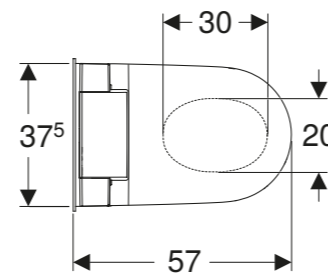

Wasseranschluss seitlich links verdeckt hinter WC-Keramik, Netzanschluss mit dreiadrigem flexibler Mantelleitung – seitlich rechts verdeckt hinter WC-Keramik. Wasseranschluss extern – seitlich links mit separatem Zubehör möglich, Netzanschluss extern mit Steckdose rechts möglich. Mit Geberit Home App kompatibel, einstell- und bedienbar.

Mit Wasseranschlussgarnitur für verdeckten Anschluß bei Geberit Unterputzspülkästen inkl. Leerrohr (seit April 2013), Fernbedienung mit Wandhalterung, Entkalkungsmittel 125 ml, Reinigungsset, Kupplungsbuchse für Netzanschluss, Befestigungsmaterial und 8 Stk. DuoFresh Sticks.

AquaClean Sela, weiß-alpin mit DuoFresh Geruchsabsaugung Art. Nr. 146.226.01.1 € 3.738,00

Technische Daten	Sela
Nennspannung	230 V/50 Hz
Leistungsaufnahme Betrieb	1850 W
Leistungsaufnahme Standby	≤ 0,5 W
Wassertemperatur	34 - 40° C
Fließdruckbereich	0,5 bis 10 bar
Duschzeit Werkeinstellung	50 s
Belastung WC-Sitz/WC-Deckel	max. 150 kg
Absicherung Trinkwasser	EN 1717 / EN 13077

* Durch die Bauart ist dieses Gerät nicht geeignet für Personen mit hohem Gewicht oder für stark bewegungseingeschränkte Personen (z.B. Rollstuhlfahrer).

Der Anschluss von AquaClean Sela an Monolith vor Baujahr 2016 ist nicht möglich.