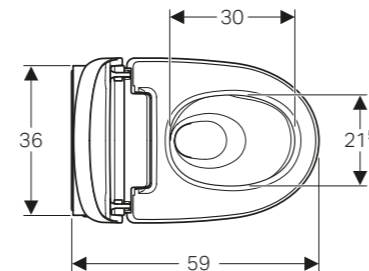

Mit Wasseranschlussgarnitur für verdeckten Anschluss bei Geberit Unterputzspülkästen inkl. Leerrohr (seit April 2013), Fernbedienung mit Wandhalterung, Entkalkungsmittel 125 ml, Reinigungsset, Kupplungsbuchse für Netzanschluss und Befestigungsmaterial.

AquaClean Mera Comfort, glanz-chrom	Art. Nr. 146.210.21.1	€ 6.516,00
AquaClean Mera Comfort, weiß-alpin	Art. Nr. 146.210.11.1	€ 6.372,00

Technische Daten	Mera
Nennspannung	230 V/50 Hz
Leistungsaufnahme Betrieb	2000 W
Leistungsaufnahme Standby	≤ 0,5 W
Wassertemperatur	34-40°C
Fließdruckbereich	0,5 bis 10 bar
Duschzeit Werkeinstellung	30-50 s
Belastung WC-Sitz/WC-Deckel	max. 150 kg
Absicherung Trinkwasser	EN 1717 / EN 13077

* Durch die Bauart ist dieses Gerät nicht geeignet für Personen mit hohem Gewicht oder für stark bewegungseingeschränkte Personen (z.B. Rollstuhlfahrer).