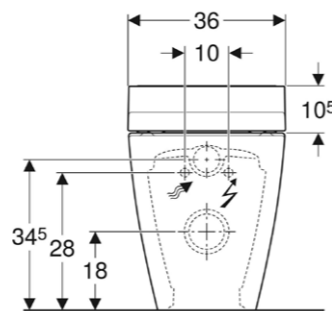

Mit Wasseranschlussgarnitur für Anschluss an Geberit Monolith Sanitärmodul, Fernbedienung mit Wandhalterung, Entkalkungsmittel 125 ml, Reinigungsset, Kupplungsbüchse für Netzanschluss und Befestigungsmaterial.

AquaClean Tuma Comfort bodenst., weiß-alpin Art. Nr. 146.310.11.1 € 3.516,00

Technische Daten	Tuma
Nennspannung	230 V/50 Hz
Leistungsaufnahme Betrieb	2000 W
Leistungsaufnahme Standby	≤ 0,5 W
Wassertemperatur	37° C
Fließdruckbereich	0,5 bis 10 bar
Duschzeit Werkeinstellung	50 s
Belastung WC-Sitz/WC-Deckel	max. 150 kg
Absicherung Trinkwasser	EN 1717 / EN 13077

* Durch die Bauart ist dieses Gerät nicht geeignet für Personen mit hohem Gewicht oder für stark bewegungseingeschränkte Personen (z.B. Rollstuhlfahrer).

Geberit AquaClean Tuma bodenstehend nur in Kombination mit Geberit Monolith Sanitärmodul für Stand-WC geeignet.