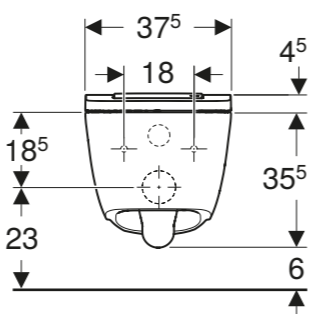

Wasseranschluss seitlich links verdeckt hinter WC-Keramik, Netzanschluss mit dreiadrigem flexibler Mantelleitung – seitlich rechts verdeckt hinter WC-Keramik. Wasseranschluss extern – seitlich links mit separatem Zubehör möglich, Netzanschluss extern mit Steckdose rechts möglich. Mit Geberit Home App kompatibel, einstell- und bedienbar.

Mit Wasseranschlussgarnitur für verdeckten Anschluß bei Geberit Unterputzspülkästen inkl. Leerrohr (seit April 2013), Fernbedienung mit Wandhalterung, Entkalkungsmittel 125 ml, Reinigungsset, Kupplungsbuchse für Netzanschluss, Befestigungsmaterial und 8 Stk. DuoFresh Sticks.

AquaClean Sela, weiß-alpin mit DuoFresh Geruchsabsaugung Art. Nr. 146.226.01.1 € 3.738,00

Technische Daten	Sela
Nennspannung	230 V/50 Hz
Leistungsaufnahme Betrieb	1850 W
Leistungsaufnahme Standby	≤ 0,5 W
Wassertemperatur	34 - 40° C
Fließdruckbereich	0,5 bis 10 bar
Duschzeit Werkeinstellung	50 s
Belastung WC-Sitz/WC-Deckel	max. 150 kg
Absicherung Trinkwasser	EN 1717 / EN 13077

* Durch die Bauart ist dieses Gerät nicht geeignet für Personen mit hohem Gewicht oder für stark bewegungseingeschränkte Personen (z.B. Rollstuhlfahrer).

Der Anschluss von AquaClean Sela an Monolith vor Baujahr 2016 ist nicht möglich.