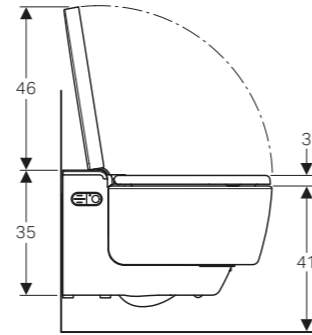

Mit Wasseranschlussgarnitur für verdeckten Anschluss bei Geberit Unterputzspülkästen inkl. Leerrohr (seit April 2013), Fernbedienung mit Wandhalterung, Entkalkungsmittel 125 ml, Reinigungsset, Kupplungsbuchse für Netzanschluss und Befestigungsmaterial.

AquaClean Mera Comfort, glanz-chrom	Art. Nr. 146.210.21.1	€ 6.516,00
AquaClean Mera Comfort, weiß-alpin	Art. Nr. 146.210.11.1	€ 6.372,00

Technische Daten	Mera
Nennspannung	230 V/50 Hz
Leistungsaufnahme Betrieb	2000 W
Leistungsaufnahme Standby	≤ 0,5 W
Wassertemperatur	34-40°C
Fließdruckbereich	0,5 bis 10 bar
Duschzeit Werkeinstellung	30-50 s
Belastung WC-Sitz/WC-Deckel	max. 150 kg
Absicherung Trinkwasser	EN 1717 / EN 13077

* Durch die Bauart ist dieses Gerät nicht geeignet für Personen mit hohem Gewicht oder für stark bewegungseingeschränkte Personen (z.B. Rollstuhlfahrer).