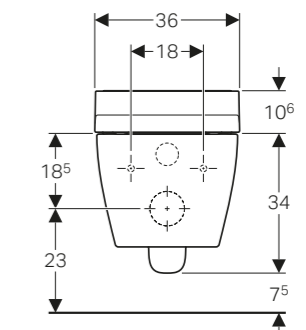

Mit Wasseranschlussgarnitur für verdeckten Anschluss bei Geberit Unterputzspülkästen inkl. Leerrohr (seit April 2013), Fernbedienung mit Wandhalterung, Kupplung für Netzanschluss, Entkalkungsmittel 125 ml, Reinigungsset, Befestigungsmaterial.

AquaClean Tuma Comfort, weiß-alpin	Art. Nr. 146.290.11.1	€ 3.330,00
AquaClean Tuma Comfort, Glas weiß	Art. Nr. 146.290.SI.1	€ 3.396,00
AquaClean Tuma Comfort, Glas schwarz	Art. Nr. 146.290.SJ.1	€ 3.396,00
AquaClean Tuma Comfort, Edelstahl geb.	Art. Nr. 146.290.FW.1	€ 3.396,00

Technische Daten	Tuma
Nennspannung	230 V/50 Hz
Leistungsaufnahme Betrieb	2000 W
Leistungsaufnahme Standby	≤ 0,5 W
Wassertemperatur	37° C
Fließdruckbereich	0,5 bis 10 bar
Duschzeit Werkeinstellung	50 s
Belastung WC-Sitz/WC-Deckel	max. 150 kg
Absicherung Trinkwasser	EN 1717 / EN 13077

* Durch die Bauart ist dieses Gerät nicht geeignet für Personen mit hohem Gewicht oder für stark bewegungseingeschränkte Personen (z.B. Rollstuhlfahrer).