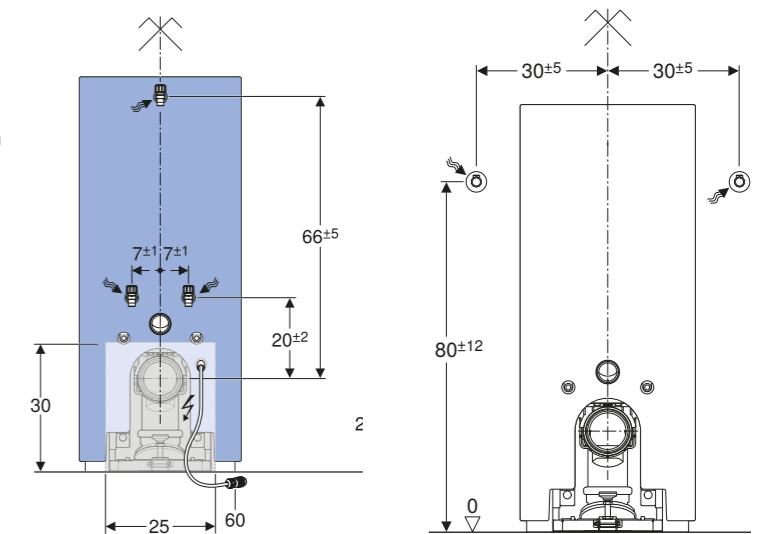

Wasseranschluss sichtbar

Wasser- und Stromanschluss

Für einen verdeckten Stromanschluss ist an eingezeichneten Positionen ein 3-poliges Litzenkabel 1,5 mm² mit einer Überlänge von ca. 60 cm vorzubereiten. Der verdeckte Wasseranschluss erfolgt an den eingezeichneten Positionen und ist im Lieferumfang enthalten.

Erfolgt ein sichtbarer Wasseranschluss rechts oder links ist die Art.Nr. 147.046.00.1 Wasseranschluss-Set seitlich für Mera Classic bodenstehend separat zu bestellen.

Wasseranschluss verdeckt