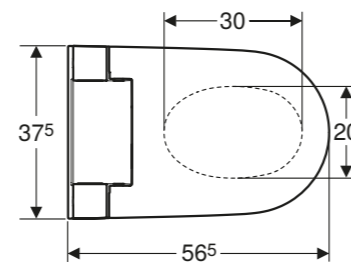

Geberit AquaClean Alba wandhängende Komplettanlage*

Wandhängendes Komfort Dusch-WC mit Warmwasserdusche, eingebauten Warmwasserboiler, Analdusche mit WhirlSpray-Duschtechnologie, Oszillierdusche (automatische Vor- und Rückwärtsbewegung des Duscharmes) einstellbar, Duschstrahlstärke in fünf Stufen einstellbar, Duscharmposition und Duschstrahltemperatur über Geberit Home App einstellbar, automatische Vor- und Nachreinigung der Dushdüse mit Frischwasser, Entkalkungsprogramm. Spülrandlose WC-Keramik mit TurboFlush-Spültechnik, Tiefspül-WC mit schmutzabweisender KeraTect® Spezialglasur, Benutzererkennung, WC-Sitz und WC-Deckel mit Absenkautomatik, WC-Deckel mit Soft-Stop-Opening, Funktionen und Einstellung über Fernbedienung. Wasseranschluss unten links verdeckt hinter WC-Keramik. Netzanschluss mit dreidriger flexibler Mantelleitung seitlich rechts verdeckt hinter WC-Keramik. Wasseranschluss extern seitlich links mit separatem Zubehör möglich. Netzanschluss extern mit Steckdose rechts möglich. Mit Geberit Home App kompatibel, einstell- und bedienbar.

Mit Wasseranschlussgarnitur für verdeckten Anschluss bei Geberit Unterputzspülkästen inkl. Leerrohr (seit April 2013), Fernbedienung mit Wandhalterung, Kupplungsbuchse für Netzanschluss und Befestigungsmaterial.

AquaClean Alba, weiß-alpin Art. Nr. 146.350.01.1 € 1.242,00

Technische Daten	Alba
Nennspannung	230 V/50 Hz
Leistungsaufnahme Betrieb	850 W
Leistungsaufnahme Standby	≤ 0,5 W
Wassertemperatur	34 - 40° C
Fließdruckbereich	0,5 bis 10 bar
Duschzeit Werkeinstellung	20 s
Belastung WC-Sitz/WC-Deckel	max. 150 kg
Absicherung Trinkwasser	EN 1717 / EN 13077

* Durch die Bauart ist dieses Gerät nicht geeignet für Personen mit hohem Gewicht oder für stark bewegungseingeschränkte Personen (z.B. Rollstuhlfahrer).

i Der Anschluss von AquaClean Alba an Monolith vor Baujahr 2016 ist nicht möglich.

Geberit AquaClean Mera Classic bodenstehende Komplettanlage

Bodenstehendes Komfort Dusch-WC mit hybridem Warmwassersystem mit Durchlauferhitzer und Warmwasserspeicher und integriertem AP-Spülkasten, Seitenverkleidung aus Schichtstoffplatten weiß, Frontverkleidung aus Glas weiß, Analdusche mit Doppeldüsen-WhirlSpray- Duschtechnologie, Ladydüse in geschützter Ruheposition separat, Temperatur des Duschwassers einstellbar, Duschstrahlstärke in fünf Stufen einstellbar, Duscharm in fünf Stufen positionierbar, Oszillierdusche (automatische Vor- und Rückwärtsbewegung des Duscharms) einstellbar, automatische Vor- und Nachreinigung der Dushdüse mit Frischwasser, Entkalkungsprogramm, Spülrandlose WC-Keramik mit TurboFlush-Spültechnik, Tiefspül-WC mit schmutzabweisender KeraTect® Spezialglasur, Benutzererkennung, Geruchsabsaugung mit Keramikwabenfilter aktivierbar, Geruchsabsaugung mit Nachlauffunktion, Föhn zuschaltbar, Föhnarm ausfahrbar, Temperatur und Luftstärke des Föhns einstellbar, WC-Sitz und WC-Deckel mit Absenkautomatik, WC-Deckel mit Soft-Stop-Opening, Funktionen und Einstellungen über Fernbedienung, drei Benutzerprofile programmierbar, WC-Spülung über Fernbedienung auslösbar.

Wasseranschluss seitlich links verdeckt hinter WC-Keramik, Netzanschluss mit dreidriger flexibler Mantelleitung, seitlich rechts verdeckt hinter WC-Keramik, Wasseranschluss extern, seitlich links mit separatem Zubehör möglich, Abwasseranschluss aus Boden oder Wand möglich, Sitzhöhe bei Montage zwischen 44 und 56 cm einstellbar. Mit Geberit Home App kompatibel, einstell- und bedienbar.

Mit Anschluss- und Befestigungsmaterial, Fernbedienung mit Wandhalterung, Kupplungsbuchse für Netzanschluss, Entkalkungsmittel 125 ml, Reinigungsset.

AquaClean Mera Classic
bodenstehend, weiß-alpin Art. Nr. 146.240.SI.1 € 6.786,00

Technische Daten	Mera Classic bodenstehend
Nennspannung	230 V/50 Hz
Leistungsaufnahme Betrieb	2000 W
Leistungsaufnahme Standby	≤ 0,5 W
Wassertemperatur	34-40°C
Fließdruckbereich	0,5 bis 10 bar
Duschzeit Werkeinstellung	30-50 s
Belastung WC-Sitz/WC-Deckel	max. 150 kg
Absicherung Trinkwasser	EN 1717 / EN 13077