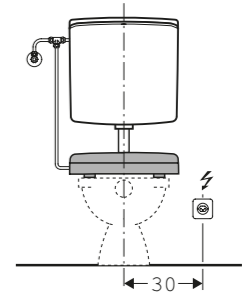

Installationshinweise **Komplettanlage** Geberit AquaClean Tuma Comfort, **bodenstehend**

Das Geberit AquaClean Tuma Comfort bodenstehend benötigt für den Betrieb bauseits einen Stromanschluss (230V/50Hz) und einen Trinkwasseranschluss. Die Qualität des Wassers muss der Trinkwasserverordnung entsprechen. Der Anschluss von Brauchwasser an AquaClean Dusch-WCs ist nicht zulässig. Das Gerät eignet sich durch die wandbündige Seitenschürze für die Kombination mit dem Monolith WC-Sanitärmodul für Stand-WC. Für den Stromanschluss ist an eingezeichneter Position ein 3-poliges Litzenkabel 1,5mm² mit einer Überlänge von ca. 30 cm von Vorderkante Monolith vorzubereiten. Werden für den E-Anschluss starre Drähte verwendet, ist zusätzlich die E-Anschlussdose Art.Nr. 242.837.00.1 zu bestellen.

Der Wasseranschluss für das Geberit AquaClean Tuma Comfort bodenstehend erfolgt über den Monolith Spülkasten. Ohne weiteres Zubehör zum Monolith kann ein Abwasseranschluss im Boden von 19 – 28 cm von der Wand entfernt realisiert werden. Mit weiteren Anschluss-Sets kann ein Abwasseranschlussbereich von 6 – 30 cm abgedeckt werden.

Zubehör

Geberit AquaClean Tuma Comfort bodenstehend mit Monolith für Stand-WC bei Boden- und Wandablauf

	Bodenanschlussmaß X [cm]			Wandanschlussmaß Y [cm]
	6-19	19-28	12-30¹⁾	18 ±1
Zubehör für Ablauf	Geberit Anschlussset für Stand-WC (Art.-Nr. 131.082.16.1) 	Geberit Set P-Anschlussbogen für Stand-WC (im Lieferumfang Monolith) 	Anschluss-Set mit S-Anschlussbogen ABS, (Art.-Nr. 242.960.00.1) 	Geberit Anschlussset (im Lieferumfang Tuma)
Einbausituation				

¹⁾ Versprungbogen auf Fertigboden

Installationshinweise **Aufsatzgeräte** Geberit AquaClean Tuma und 4000

Vorbereitung und Voraussetzungen