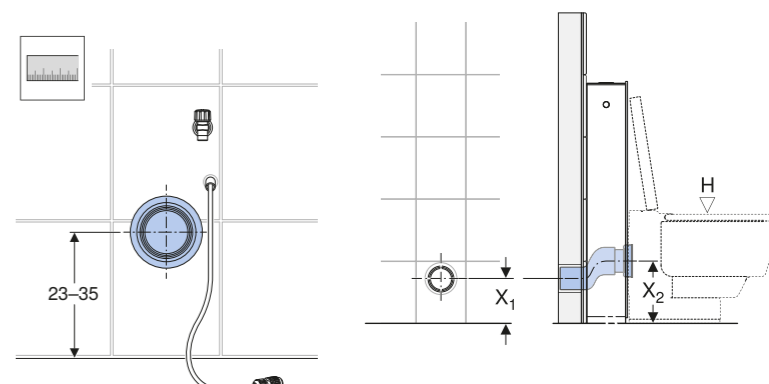

Abwasseranschluss aus Wand

Notwendiges Maß Mitte Abwasseranschluss in der Wand zu Fertigfußboden von 23 – 35 cm. Zubehör für geraden Abwasseranschluss im Lieferumfang enthalten. Etagierte Anschlussstutzen sind separat zu bestellen.