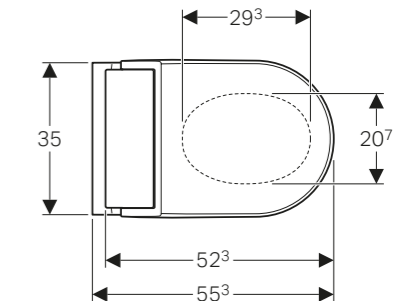

Mit Wasseranschlussgarnitur für verdeckten Anschluss bei Geberit Unterputzspülkästen inkl. Leerrohr (seit April 2013), Fernbedienung mit Wandhalterung, Kupplung für Netzanschluss, Entkalkungsmittel 125 ml, Reinigungsset, Befestigungsmaterial.

AquaClean Tuma Comfort, weiß-alpin	Art. Nr. 146.290.11.1	€ 3.330,00
AquaClean Tuma Comfort, Glas weiß	Art. Nr. 146.290.SI.1	€ 3.396,00
AquaClean Tuma Comfort, Glas schwarz	Art. Nr. 146.290.SJ.1	€ 3.396,00
AquaClean Tuma Comfort, Edelstahl geb.	Art. Nr. 146.290.FW.1	€ 3.396,00

Technische Daten	Tuma
Nennspannung	230 V/50 Hz
Leistungsaufnahme Betrieb	2000 W
Leistungsaufnahme Standby	≤ 0,5 W
Wassertemperatur	37° C
Fließdruckbereich	0,5 bis 10 bar
Duschzeit Werkeinstellung	50 s
Belastung WC-Sitz/WC-Deckel	max. 150 kg
Absicherung Trinkwasser	EN 1717 / EN 13077

* Durch die Bauart ist dieses Gerät nicht geeignet für Personen mit hohem Gewicht oder für stark bewegungseingeschränkte Personen (z.B. Rollstuhlfahrer).