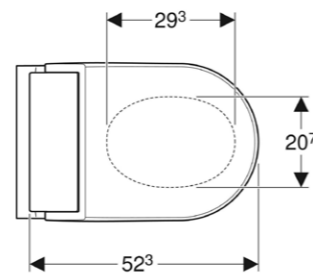

Mit Wasseranschlussgarnitur für Anschluss an Geberit Monolith Sanitärmodul, Fernbedienung mit Wandhalterung, Entkalkungsmittel 125 ml, Reinigungsset, Kupplungsbüchse für Netzanschluss und Befestigungsmaterial.

AquaClean Tuma Comfort bodenst., weiß-alpin Art. Nr. 146.310.11.1 € 3.516,00

Technische Daten	Tuma
Nennspannung	230 V/50 Hz
Leistungsaufnahme Betrieb	2000 W
Leistungsaufnahme Standby	≤ 0,5 W
Wassertemperatur	37° C
Fließdruckbereich	0,5 bis 10 bar
Duschzeit Werkeinstellung	50 s
Belastung WC-Sitz/WC-Deckel	max. 150 kg
Absicherung Trinkwasser	EN 1717 / EN 13077

* Durch die Bauart ist dieses Gerät nicht geeignet für Personen mit hohem Gewicht oder für stark bewegungseingeschränkte Personen (z.B. Rollstuhlfahrer).

Geberit AquaClean Tuma bodenstehend nur in Kombination mit Geberit Monolith Sanitärmodul für Stand-WC geeignet.