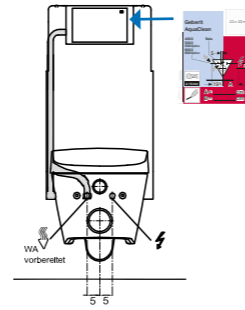

Installationshinweise **Komplettanlagen** Geberit AquaClean Mera, Sela, Tuma und Alba **wandhängend**

Vorbereitung und Voraussetzungen

AquaClean Mera, Sela, Tuma und Alba benötigt für den Betrieb bauseits einen Stromanschluss (230V/50Hz) und einen Trinkwasseranschluss. Die Qualität des Wassers muss der Trinkwasserverordnung entsprechen. Der Anschluss von Brauchwasser an AquaClean Dusch-WCs ist nicht zulässig. Montiert wird das Dusch-WC ähnlich einer handelsüblichen wandhängenden WC-Schale. Deshalb können auch bestehende Hänge-WC Anlagen durch ein Geberit AquaClean Alba, Tuma, Sela oder Mera ersetzt werden.

Situation: Neuinstallation mit Geberit oder Huter Montageelement (ab BJ April 2013) mit vorhandenem Y-Leerrohr (WA = 5 cm)

Für einen verdeckten Stromanschluss ist an eingezeichneter Position ein 3-poliges Litzenkabel 1,5 mm² mit Überlänge in einen E-Schlauch Ø 20mm vorzubereiten.

Wasseranschluss-Set für UP-Spülkasten Sigma12 (UP 320) im Lieferumfang enthalten.

Für UP-Spülkasten Omega mit Betätigung von oben (BH 82 und 98 cm) ist separat das Wasseranschluss-Set Art. Nr. 147.020.00.1 zu bestellen.