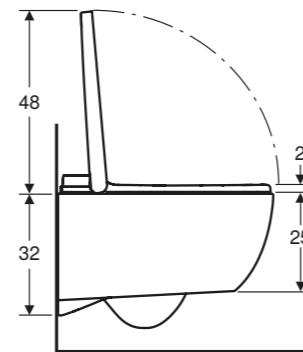

Geberit AquaClean Alba wandhängende Komplettanlage*

Wandhängendes Komfort Dusch-WC mit Warmwasserdusche, eingebauten Warmwasserboiler, Analdusche mit WhirlSpray-Duschtechnologie, Oszillierdusche (automatische Vor- und Rückwärtsbewegung des Duscharmes) einstellbar, Duschstrahlstärke in fünf Stufen einstellbar, Duscharmposition und Duschstrahltemperatur über Geberit Home App einstellbar, automatische Vor- und Nachreinigung der Dushdüse mit Frischwasser, Entkalkungsprogramm. Spülrandlose WC-Keramik mit TurboFlush-Spültechnik, Tiefspül-WC mit schmutzabweisender KeraTect® Spezialglasur, Benutzererkennung, WC-Sitz und WC-Deckel mit Absenkautomatik, WC-Deckel mit Soft-Stop-Opening, Funktionen und Einstellung über Fernbedienung. Wasseranschluss unten links verdeckt hinter WC-Keramik. Netzanschluss mit dreidriger flexibler Mantelleitung seitlich rechts verdeckt hinter WC-Keramik. Wasseranschluss extern seitlich links mit separatem Zubehör möglich. Netzanschluss extern mit Steckdose rechts möglich. Mit Geberit Home App kompatibel, einstell- und bedienbar.

Mit Wasseranschlussgarnitur für verdeckten Anschluss bei Geberit Unterputzspülkästen inkl. Leerrohr (seit April 2013), Fernbedienung mit Wandhalterung, Kupplungsbuchse für Netzanschluss und Befestigungsmaterial.

AquaClean Alba, weiß-alpin Art. Nr. 146.350.01.1 € 1.242,00

Technische Daten	Alba
Nennspannung	230 V/50 Hz
Leistungsaufnahme Betrieb	850 W
Leistungsaufnahme Standby	≤ 0,5 W
Wassertemperatur	34 - 40° C
Fließdruckbereich	0,5 bis 10 bar
Duschzeit Werkeinstellung	20 s
Belastung WC-Sitz/WC-Deckel	max. 150 kg
Absicherung Trinkwasser	EN 1717 / EN 13077

* Durch die Bauart ist dieses Gerät nicht geeignet für Personen mit hohem Gewicht oder für stark bewegungseingeschränkte Personen (z.B. Rollstuhlfahrer).

i Der Anschluss von AquaClean Alba an Monolith vor Baujahr 2016 ist nicht möglich.

Geberit AquaClean Mera Classic bodenstehende Komplettanlage

Bodenstehendes Komfort Dusch-WC mit hybridem Warmwassersystem mit Durchlauferhitzer und Warmwasserspeicher und integriertem AP-Spülkasten, Seitenverkleidung aus Schichtstoffplatten weiß, Frontverkleidung aus Glas weiß, Analdusche mit Doppeldüsen-WhirlSpray- Duschtechnologie, Ladydüse in geschützter Ruheposition separat, Temperatur des Duschwassers einstellbar, Duschstrahlstärke in fünf Stufen einstellbar, Duscharm in fünf Stufen positionierbar, Oszillierdusche (automatische Vor- und Rückwärtsbewegung des Duscharms) einstellbar, automatische Vor- und Nachreinigung der Dushdüse mit Frischwasser, Entkalkungsprogramm, Spülrandlose WC-Keramik mit TurboFlush-Spültechnik, Tiefspül-WC mit schmutzabweisender KeraTect® Spezialglasur, Benutzererkennung, Geruchsabsaugung mit Keramikwabenfilter aktivierbar, Geruchsabsaugung mit Nachlauffunktion, Föhn zuschaltbar, Föhnarm ausfahrbar, Temperatur und Luftstärke des Föhns einstellbar, WC-Sitz und WC-Deckel mit Absenkautomatik, WC-Deckel mit Soft-Stop-Opening, Funktionen und Einstellungen über Fernbedienung, drei Benutzerprofile programmierbar, WC-Spülung über Fernbedienung auslösbar.

Wasseranschluss seitlich links verdeckt hinter WC-Keramik, Netzanschluss mit dreidriger flexibler Mantelleitung, seitlich rechts verdeckt hinter WC-Keramik, Wasseranschluss extern, seitlich links mit separatem Zubehör möglich, Abwasseranschluss aus Boden oder Wand möglich, Sitzhöhe bei Montage zwischen 44 und 56 cm einstellbar. Mit Geberit Home App kompatibel, einstell- und bedienbar.

Mit Anschluss- und Befestigungsmaterial, Fernbedienung mit Wandhalterung, Kupplungsbuchse für Netzanschluss, Entkalkungsmittel 125 ml, Reinigungsset.

AquaClean Mera Classic
bodenstehend, weiß-alpin Art. Nr. 146.240.SI.1 € 6.786,00

Technische Daten	Mera Classic bodenstehend
Nennspannung	230 V/50 Hz
Leistungsaufnahme Betrieb	2000 W
Leistungsaufnahme Standby	≤ 0,5 W
Wassertemperatur	34-40°C
Fließdruckbereich	0,5 bis 10 bar
Duschzeit Werkeinstellung	30-50 s
Belastung WC-Sitz/WC-Deckel	max. 150 kg
Absicherung Trinkwasser	EN 1717 / EN 13077