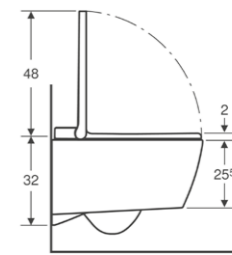

Geberit AquaClean Sela eckig, wandhängende Komplettanlage*

Wandhängendes Komfort-Dusch-WC mit Warmwasserdusche. Wie AquaClean Sela wandhängend, jedoch Keramik, WC-Sitz und WC-Deckel in eckiger Form. AquaClean Sela eckig ist mit der Geberit Home App kompatibel, einstell- und bedienbar.

AquaClean Sela eckig, glanz-chrom	Art. Nr. 146.250.21.1	€ 3.936,00
AquaClean Sela eckig, weiß-alpin	Art. Nr. 146.250.01.1	€ 3.852,00

* Durch die Bauart ist dieses Gerät nicht geeignet für Personen mit hohem Gewicht oder für stark bewegungseingeschränkte Personen (z.B. Rollstuhlfahrer).

Der Anschluss von AquaClean Sela an Monolith vor Baujahr 2016 ist nicht möglich.