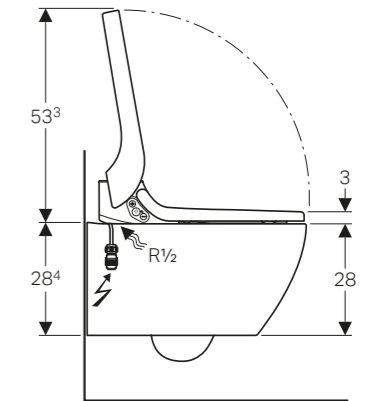

Mit Wasseranschlussgarnitur für verdeckten Anschluss bei Geberit Unterputzspülkästen inkl. Leerrohr (seit April 2013), Fernbedienung mit Wandhalterung, Kupplung für Netzanschluss, Entkalkungsmittel 125 ml, Reinigungsset, Befestigungsmaterial.

AquaClean Tuma Comfort, weiß-alpin	Art. Nr. 146.290.11.1	€ 3.330,00
AquaClean Tuma Comfort, Glas weiß	Art. Nr. 146.290.SI.1	€ 3.396,00
AquaClean Tuma Comfort, Glas schwarz	Art. Nr. 146.290.SJ.1	€ 3.396,00
AquaClean Tuma Comfort, Edelstahl geb.	Art. Nr. 146.290.FW.1	€ 3.396,00

Technische Daten	Tuma
Nennspannung	230 V/50 Hz
Leistungsaufnahme Betrieb	2000 W
Leistungsaufnahme Standby	≤ 0,5 W
Wassertemperatur	37° C
Fließdruckbereich	0,5 bis 10 bar
Duschzeit Werkeinstellung	50 s
Belastung WC-Sitz/WC-Deckel	max. 150 kg
Absicherung Trinkwasser	EN 1717 / EN 13077

* Durch die Bauart ist dieses Gerät nicht geeignet für Personen mit hohem Gewicht oder für stark bewegungseingeschränkte Personen (z.B. Rollstuhlfahrer).