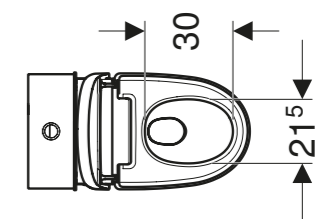

Geberit AquaClean Alba wandhängende Komplettanlage*

Wandhängendes Komfort Dusch-WC mit Warmwasserdusche, eingebauten Warmwasserboiler, Analdusche mit WhirlSpray-Duschtechnologie, Oszillierdusche (automatische Vor- und Rückwärtsbewegung des Duscharmes) einstellbar, Duschstrahlstärke in fünf Stufen einstellbar, Duscharmposition und Duschstrahltemperatur über Geberit Home App einstellbar, automatische Vor- und Nachreinigung der Dushdüse mit Frischwasser, Entkalkungsprogramm. Spülrandlose WC-Keramik mit TurboFlush-Spültechnik, Tiefspül-WC mit schmutzabweisender KeraTect® Spezialglasur, Benutzererkennung, WC-Sitz und WC-Deckel mit Absenkautomatik, WC-Deckel mit Soft-Stop-Opening, Funktionen und Einstellung über Fernbedienung. Wasseranschluss unten links verdeckt hinter WC-Keramik. Netzanschluss mit dreidriger flexibler Mantelleitung seitlich rechts verdeckt hinter WC-Keramik. Wasseranschluss extern seitlich links mit separatem Zubehör möglich. Netzanschluss extern mit Steckdose rechts möglich. Mit Geberit Home App kompatibel, einstell- und bedienbar.

Mit Wasseranschlussgarnitur für verdeckten Anschluss bei Geberit Unterputzspülkästen inkl. Leerrohr (seit April 2013), Fernbedienung mit Wandhalterung, Kupplungsbuchse für Netzanschluss und Befestigungsmaterial.

AquaClean Alba, weiß-alpin Art. Nr. 146.350.01.1 € 1.242,00

Technische Daten	Alba
Nennspannung	230 V/50 Hz
Leistungsaufnahme Betrieb	850 W
Leistungsaufnahme Standby	≤ 0,5 W
Wassertemperatur	34 - 40° C
Fließdruckbereich	0,5 bis 10 bar
Duschzeit Werkeinstellung	20 s
Belastung WC-Sitz/WC-Deckel	max. 150 kg
Absicherung Trinkwasser	EN 1717 / EN 13077