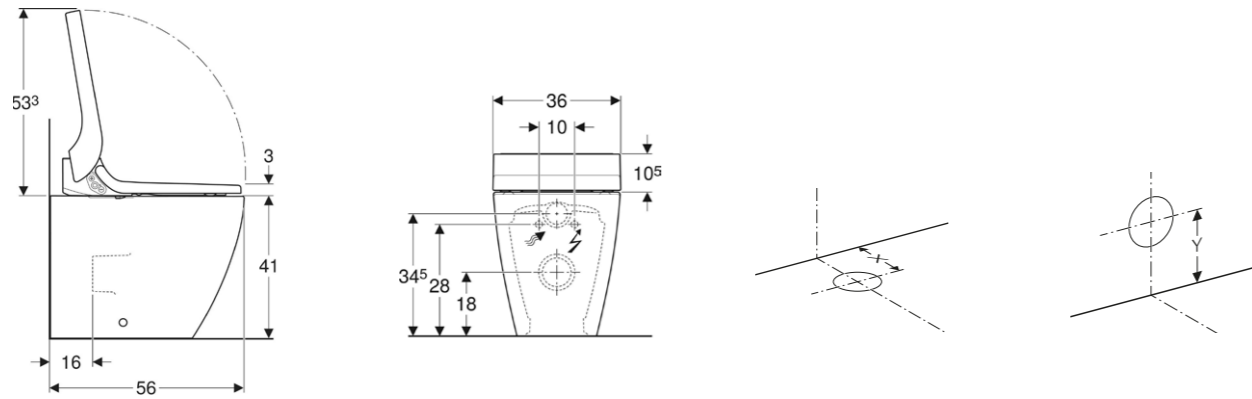

Installationshinweise **Komplettanlage** Geberit AquaClean Tuma Comfort, **bodenstehend**

Das Geberit AquaClean Tuma Comfort bodenstehend benötigt für den Betrieb bauseits einen Stromanschluss (230V/50Hz) und einen Trinkwasseranschluss. Die Qualität des Wassers muss der Trinkwasserverordnung entsprechen. Der Anschluss von Brauchwasser an AquaClean Dusch-WCs ist nicht zulässig. Das Gerät eignet sich durch die wandbündige Seitenschürze für die Kombination mit dem Monolith WC-Sanitärmodul für Stand-WC. Für den Stromanschluss ist an eingezeichneter Position ein 3-poliges Litzenkabel 1,5mm² mit einer Überlänge von ca. 30 cm von Vorderkante Monolith vorzubereiten. Werden für den E-Anschluss starre Drähte verwendet, ist zusätzlich die E-Anschlussdose Art.Nr. 242.837.00.1 zu bestellen.

Der Wasseranschluss für das Geberit AquaClean Tuma Comfort bodenstehend erfolgt über den Monolith Spülkasten. Ohne weiteres Zubehör zum Monolith kann ein Abwasseranschluss im Boden von 19 – 28 cm von der Wand entfernt realisiert werden. Mit weiteren Anschluss-Sets kann ein Abwasseranschlussbereich von 6 – 30 cm abgedeckt werden.

Abmessungen Geberit AquaClean Tuma Comfort bodenstehend

Boden- und Wandanschlussmaß für Geberit Monolith Sanitärmodule

Zubehör

Geberit AquaClean Tuma Comfort bodenstehend mit Monolith für Stand-WC bei Boden- und Wandablauf

	Bodenanschlussmaß X [cm]			Wandanschlussmaß Y [cm]
	6-19	19-28	12-30¹⁾	18 ±1
Zubehör für Ablauf	Geberit Anschlussset für Stand-WC (Art.-Nr. 131.082.16.1) 	Geberit Set P-Anschlussbogen für Stand-WC (im Lieferumfang Monolith) 	Anschluss-Set mit S-Anschlussbogen ABS, (Art.-Nr. 242.960.00.1) 	Geberit Anschlussset (im Lieferumfang Tuma)
Einbausituation				

¹⁾ Versprungbogen auf Fertigboden

Installationshinweise **Aufsatzgeräte** Geberit AquaClean Tuma und 4000

Vorbereitung und Voraussetzungen

Alle AquaClean Aufsatzgeräte benötigen bauseits eine Steckdose (230V/50Hz) und einen Trinkwasseranschluss. Die Qualität des Wassers muss der Trinkwasserverordnung entsprechen. Der Anschluss an Brauchwasser an AquaClean Dusch-WCs ist nicht zulässig. AquaClean Aufsatzgeräte können auf handelsüblichen WC-Keramiken montiert werden, siehe dazu die Passliste auf Seite 22.

Situation: Geberit Spülkasten vor der Wand

Bei dem Aufsatz AquaClean 4000 ist das Anschluss-Set für Wasseranschluss links im Lieferumfang enthalten. Beim Aufsatz Tuma ist für den Wasseranschluss links das Anschluss-Set Art. Nr. 147.034.00.1 zu bestellen.

Bei Wasseranschluss mitte zusätzlich Umbauset Art. Nr.: 115.438.00.1

Bei Wasseranschluss rechts zusätzlich Umbauset Art. Nr.: 240.396.00.1

Situation: Geberit Spülkasten in der Wand

mit Montageelement inkl. Leerrohr (für Wasseranschluss)

Hinweis auf der Revisionsplatte weist auf vorhandenes Leerrohr hin.

Wasseranschluss bei einem Unterputzspülkasten Sigma (UP320) mit Betätigung von vorne:

- AquaClean Aufsatz 4000, Wasseranschluss-Set Art. Nr. 249.801.00.1
- AquaClean Aufsatz Tuma, Wasseranschluss-Set Art. Nr. 147.035.00.1

Wasseranschluss bei einem UP-Spülkasten Omega/Kappa (BH 82 und 98 cm) mit Betätigung von oben:

- AquaClean Aufsatz 4000, Wasseranschluss-Set Art. Nr. 240.635.00.1
- AquaClean Aufsatz Tuma, Wasseranschluss-Set Art. Nr. 147.036.00.1