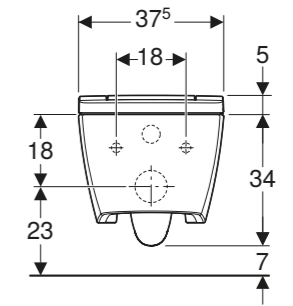

Geberit AquaClean Sela eckig, wandhängende Komplettanlage*

Wandhängendes Komfort-Dusch-WC mit Warmwasserdusche. Wie AquaClean Sela wandhängend, jedoch Keramik, WC-Sitz und WC-Deckel in eckiger Form. AquaClean Sela eckig ist mit der Geberit Home App kompatibel, einstell- und bedienbar.

AquaClean Sela eckig, glanz-chrom	Art. Nr. 146.250.21.1	€ 3.936,00
AquaClean Sela eckig, weiß-alpin	Art. Nr. 146.250.01.1	€ 3.852,00

* Durch die Bauart ist dieses Gerät nicht geeignet für Personen mit hohem Gewicht oder für stark bewegungseingeschränkte Personen (z.B. Rollstuhlfahrer).

Der Anschluss von AquaClean Sela an Monolith vor Baujahr 2016 ist nicht möglich.