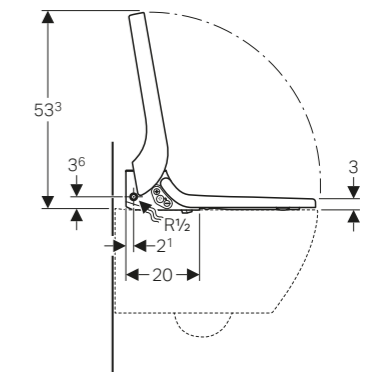

Mit Fernbedienung mit Wandhalterung, Entkalkungsmittel 125 ml, Reinigungsset und Befestigungsmaterial. Passende Wasseranschluss-Sets siehe AquaClean Zubehör für Aufsatzgeräte (Seite 15).

AquaClean Tuma Comfort, weiß-alpin	Art. Nr. 146.270.11.1	€ 2.736,00
AquaClean Tuma Comfort, Glas weiß	Art. Nr. 146.270.SI.1	€ 2.790,00
AquaClean Tuma Comfort, Glas schwarz	Art. Nr. 146.270.SJ.1	€ 2.790,00
AquaClean Tuma Comfort, Edelstahl geb.	Art. Nr. 146.270.FW.1	€ 2.820,00

Technische Daten	Tuma
Nennspannung	230 V/50 Hz
Leistungsaufnahme Betrieb	2000 W
Leistungsaufnahme Standby	≤ 0,5 W
Wassertemperatur	37° C
Fließdruckbereich	0,5 bis 10 bar
Kabellänge	2 m
Wasseranschluss	1/2" Gewinde
Duschzeit Werkeinstellung	50 s
Belastung WC-Sitz/WC-Deckel	max. 150 kg
Absicherung Trinkwasser	EN 1717 / EN 13077

* Durch die Bauart ist dieses Gerät nicht geeignet für Personen mit hohem Gewicht oder für stark bewegungseingeschränkte Personen (z.B. Rollstuhlfahrer).