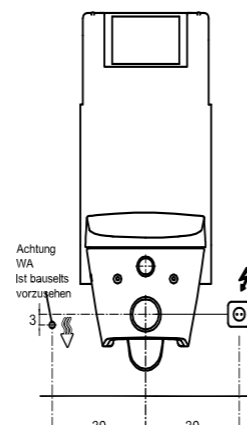

Situation: Nachträgliche Installation auf Montageelement ohne Leerrohr

Für den Wasseranschluss des Geberit AquaClean Sela und Tuma ist das Anschluss-Set Art. Nr.147.045.00.1 zu verwenden.

Für den Wasseranschluss des Geberit AquaClean Alba ist das Anschluss-Set Art. Nr.147.045.00.1 und 147.077.00.1 zu verwenden.

Für den Wasseranschluss des Geberit AquaClean Mera ist das Anschluss-Set Art. Nr. 147.033.xx.1 zu verwenden.

Bei dem sichtbaren Stromanschluss über eine Steckdose (30 cm rechts) ist bei AquaClean Tuma, Sela oder Mera das E-Anschlusskabel 242.839.P0.1 und bei AquaClean Alba das E-Anschlusskabel 147.081.P0.1 separat zu bestellen.

Bei bestehenden Anlagen ist ein verdeckter Wasseranschluss über die Designplatte für AquaClean Mera, Sela, Tuma und Alba (Art. Nr. 115.329.11.1 bzw. 115.328.xx.1) möglich.