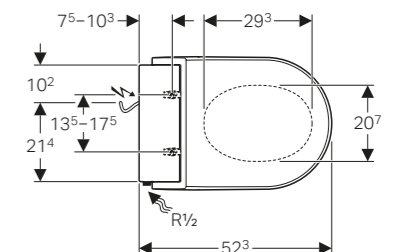

Mit Fernbedienung mit Wandhalterung, Entkalkungsmittel 125 ml, Reinigungsset und Befestigungsmaterial. Passende Wasseranschluss-Sets siehe AquaClean Zubehör für Aufsatzgeräte (Seite 15).

AquaClean Tuma Comfort, weiß-alpin	Art. Nr. 146.270.11.1	€ 2.736,00
AquaClean Tuma Comfort, Glas weiß	Art. Nr. 146.270.SI.1	€ 2.790,00
AquaClean Tuma Comfort, Glas schwarz	Art. Nr. 146.270.SJ.1	€ 2.790,00
AquaClean Tuma Comfort, Edelstahl geb.	Art. Nr. 146.270.FW.1	€ 2.820,00

Technische Daten	Tuma
Nennspannung	230 V/50 Hz
Leistungsaufnahme Betrieb	2000 W
Leistungsaufnahme Standby	≤ 0,5 W
Wassertemperatur	37° C
Fließdruckbereich	0,5 bis 10 bar
Kabellänge	2 m
Wasseranschluss	1/2" Gewinde
Duschzeit Werkeinstellung	50 s
Belastung WC-Sitz/WC-Deckel	max. 150 kg
Absicherung Trinkwasser	EN 1717 / EN 13077

* Durch die Bauart ist dieses Gerät nicht geeignet für Personen mit hohem Gewicht oder für stark bewegungseingeschränkte Personen (z.B. Rollstuhlfahrer).