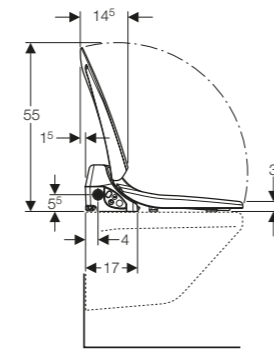

Geberit AquaClean 4000 Aufsatz*

Dusch-WC Aufsatzgerät mit Warmwasserdusche zur nachträglichen Montage auf WC-Keramiken. Mit eingebautem Warmwasserboiler, Pumpe und Absenkautomatik für Sitz und Deckel. Zum Einbau bei konventionellen WC-Anlagen. Boilerheizung über Annäherungselektronik steuerbar. Wasseranschluss seitlich links. Mit verchromter Wasseranschluss-garnitur.

AquaClean 4000, weiß-alpin	Art. Nr. 146.130.11.1	€ 918,00

Technische Daten

Nennspannung	230 V/50 Hz
Leistungsaufnahme Betrieb	750-900 W
Leistungsaufnahme Standby	0,45 W
Leistungsaufnahme m. Boiler	5,8 W
Wassertemperatur	37°C
Fließdruckbereich	0,5 – 10 bar
Boilerinhalt	0,9 Liter
Durchflussmenge	0,9 – 1,5 l/min
Kabellänge	2 m
Wasseranschluss	1/2" Gewinde
Duschzeit Werkeinstellung	20 s
Belastung WC-Sitz / WC-Deckel	max. 150 kg
Absicherung Trinkwasser	EN 1717 / EN 13077

Das Wasseranschluss-Set für den Anschluss seitlich links für Geberit Aufputz (AP) Spülkasten ist im Lieferumfang enthalten. Weitere Anschluss-Sets siehe AquaClean Zubehör für Aufsatzgeräte.

* Durch die Bauart ist dieses Gerät nicht geeignet für Personen mit hohem Gewicht oder für stark bewegungseingeschränkte Personen (z.B. Rollstuhlfahrer).

Geberit Monolith Sanitärmodul WC

Geberit Sanitärmodul für WC mit umweltfreundlicher 2-Mengen-Spültechnik. Kombination mit einer Vielzahl an bodenstehenden oder wandhängenden WC-Keramiken möglich. Frontverkleidung aus Glas (ESG) und Seitenverkleidung aus gebürsteten Aluminium. Der Spülkasten ist schwitzwasservollisoliert und das Sanitärmodul ist selbsttragend. Wasseranschluss seitlich oder rechts mit zusätzlichem Umbauset auch verdeckter Wasseranschluss möglich. Große Designvielfalt durch unterschiedliche Bauhöhen - Höhe 101 cm oder Höhe 114 cm - und unterschiedliche Glasfarben. Das Monolith Sanitärmodul für WC eignet sich optimal in der Kombination mit Geberit AquaClean Aufsatz- und Komplettanlagen.

Geberit Monolith Plus Sanitärmodul für WC

Wie oben, jedoch zusätzlich: Geruchsabsaugung, Orientierungslicht einstellbar, Benutzererkennung, Soft-Touch-Tasten für Spülauslösung und Geruchsabsaugung.

Monolith Sanitärmodul für:	Typ	Farbe	BH 101	BH 114	Zubehör
Bodenstehende Keramik	Monolith	mint	131.003.SL.5		
		weiß	131.003.SI.5	131.033.SI.5	
		schwarz	131.003.SJ.6	131.033.SJ.6	✓ 131.102.TA.1
		lava	131.003.JK.5	131.033.JK.5	Umbauset
		sandgrau	131.003.JL.5	131.033.JL.5	Aufsätze,
		schwarz satiniert	131.003.CD.5	131.033.CD.5	BH 101
Wandhängende Keramik	Monolith Plus	weiß	131.203.SI.7	131.233.SI.7	
		schwarz	131.203.SJ.7	131.233.SJ.7	
		lava	131.203.JK.7	131.233.JK.7	✓ 131.100.TA.1
		sandgrau	131.203.JL.7	131.233.JL.7	Umbauset
		schwarz satiniert	131.203.CD.5	131.233.CD.5	Aufsätze,
		weiß satiniert	131.203.TD.5	131.233.TD.5	BH 114
Bodenstehende Keramik	Monolith	mint	131.022.SL.5		
		weiß	131.022.SI.5	131.031.SI.5	
		schwarz	131.022.SJ.6	131.031.SJ.6	✓ 131.102.TA.1
		lava	131.022.JK.5	131.031.JK.5	Umbauset
		sandgrau	131.022.JL.5	131.031.JL.5	Aufsätze,
		schwarz satiniert	131.022.CD.5	131.031.CD.5	BH 101
Wandhängende Keramik	Monolith Plus	weiß	131.222.SI.7	131.231.SI.7	
		schwarz	131.222.SJ.7	131.231.SJ.7	
		lava	131.222.JK.7	131.231.JK.7	✓ 131.100.TA.1
		sandgrau	131.222.JL.7	131.231.JL.7	Umbauset
		schwarz satiniert	131.222.CD.7	131.231.CD.7	Aufsätze,
		weiß satiniert	131.222.TD.7	131.231.TD.7	BH 114

* Umbauset als Zubehör für den Wasseranschluss bei Aufsatzgeräten zusätzlich erforderlich.

** Der Anschluss von AquaClean Alba und Sela an Monolith vor BJ 2016 ist nicht möglich.