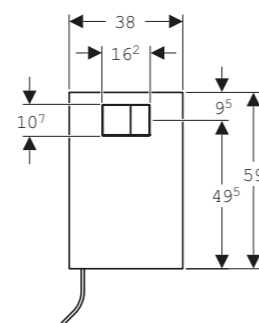

Designplatte, weiß beschichtet	Art. Nr. 115.322.11.1	€ 474,14
Designplatte, Glas weiß	Art. Nr. 115.324.SI.1	€ 936,34
Designplatte, Glas schwarz	Art. Nr. 115.324.SJ.1	€ 936,34

**i** Bei AquaClean Tuma Aufsätzen muss die WC-Keramik eine Mindestlänge von 56 cm aufweisen. Der Anschlussbogen Art. Nr. 147.236.00.1 ist separat zu bestellen.