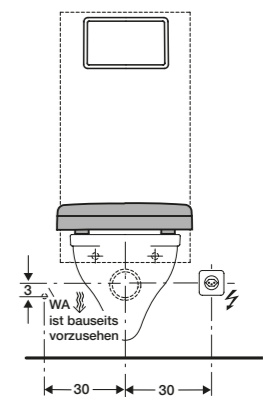

Situation: Spülkasten in der Wand

mit Montageelement ohne Leerrohr

Wasseranschluss bauseits:

- AquaClean Aufsatz 4000, Wasseranschluss-Set Art. Nr. 242.553.00.1
- AquaClean Aufsatz Tuma, Wasseranschluss-Set Art. Nr. 147.045.00.1

Bei bestehenden Geberit Unterputzspülkästen ist ein verdeckter Wasseranschluss über die Designplatte Art. Nr. 115.322.11.1 bzw. 115.324.xx.1 (siehe Seite 11) möglich! Bei Aufsatz Tuma ist eine Mindestlänge von 56 cm und der Anschlussbogen Art. Nr. 147.236.001 erforderlich.