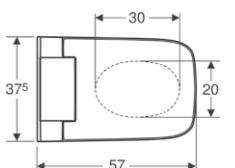

Geberit AquaClean Sela eckig, wandhängende Komplettanlage*

Wandhängendes Komfort-Dusch-WC mit Warmwasserdusche. Wie AquaClean Sela wandhängend, jedoch Keramik, WC-Sitz und WC-Deckel in eckiger Form. AquaClean Sela eckig ist mit der Geberit Home App kompatibel, einstell- und bedienbar.

AquaClean Sela eckig, glanz-chrom	Art. Nr. 146.250.21.1	€ 3.936,00
AquaClean Sela eckig, weiß-alpin	Art. Nr. 146.250.01.1	€ 3.852,00

* Durch die Bauart ist dieses Gerät nicht geeignet für Personen mit hohem Gewicht oder für stark bewegungseingeschränkte Personen (z.B. Rollstuhlfahrer).

Der Anschluss von AquaClean Sela an Monolith vor Baujahr 2016 ist nicht möglich.