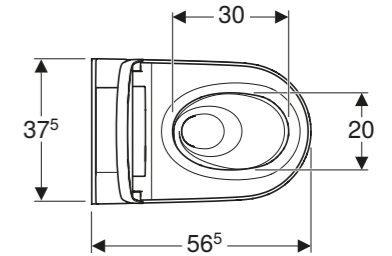

Geberit AquaClean Sela eckig, wandhängende Komplettanlage*

Wandhängendes Komfort-Dusch-WC mit Warmwasserdusche. Wie AquaClean Sela wandhängend, jedoch Keramik, WC-Sitz und WC-Deckel in eckiger Form. AquaClean Sela eckig ist mit der Geberit Home App kompatibel, einstell- und bedienbar.

AquaClean Sela eckig, glanz-chrom	Art. Nr. 146.250.21.1	€ 3.936,00
AquaClean Sela eckig, weiß-alpin	Art. Nr. 146.250.01.1	€ 3.852,00

* Durch die Bauart ist dieses Gerät nicht geeignet für Personen mit hohem Gewicht oder für stark bewegungseingeschränkte Personen (z.B. Rollstuhlfahrer).

Der Anschluss von AquaClean Sela an Monolith vor Baujahr 2016 ist nicht möglich.