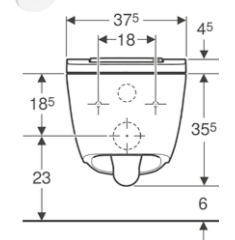

Geberit AquaClean Sela eckig, wandhängende Komplettanlage*

Wandhängendes Komfort-Dusch-WC mit Warmwasserdusche. Wie AquaClean Sela wandhängend, jedoch Keramik, WC-Sitz und WC-Deckel in eckiger Form. AquaClean Sela eckig ist mit der Geberit Home App kompatibel, einstell- und bedienbar.

AquaClean Sela eckig, glanz-chrom	Art. Nr. 146.250.21.1	€ 3.936,00
AquaClean Sela eckig, weiß-alpin	Art. Nr. 146.250.01.1	€ 3.852,00

* Durch die Bauart ist dieses Gerät nicht geeignet für Personen mit hohem Gewicht oder für stark bewegungseingeschränkte Personen (z.B. Rollstuhlfahrer).

Der Anschluss von AquaClean Sela an Monolith vor Baujahr 2016 ist nicht möglich.