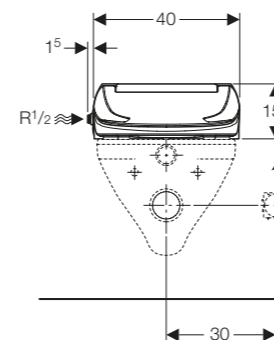

Geberit AquaClean 4000 Aufsatz*

Dusch-WC Aufsatzgerät mit Warmwasserdusche zur nachträglichen Montage auf WC-Keramiken. Mit eingebautem Warmwasserboiler, Pumpe und Absenkautomatik für Sitz und Deckel. Zum Einbau bei konventionellen WC-Anlagen. Boilerheizung über Annäherungselektronik steuerbar. Wasseranschluss seitlich links. Mit verchromter Wasseranschluss-garnitur.

AquaClean 4000, weiß-alpin	Art. Nr. 146.130.11.1	€ 918,00

Technische Daten

Nennspannung	230 V/50 Hz
Leistungsaufnahme Betrieb	750-900 W
Leistungsaufnahme Standby	0,45 W
Leistungsaufnahme m. Boiler	5,8 W
Wassertemperatur	37°C
Fließdruckbereich	0,5 – 10 bar
Boilerinhalt	0,9 Liter
Durchflussmenge	0,9 – 1,5 l/min
Kabellänge	2 m
Wasseranschluss	1/2" Gewinde
Duschzeit Werkeinstellung	20 s
Belastung WC-Sitz / WC-Deckel	max. 150 kg
Absicherung Trinkwasser	EN 1717 / EN 13077

Das Wasseranschluss-Set für den Anschluss seitlich links für Geberit Aufputz (AP) Spülkasten ist im Lieferumfang enthalten. Weitere Anschluss-Sets siehe AquaClean Zubehör für Aufsatzgeräte.

* Durch die Bauart ist dieses Gerät nicht geeignet für Personen mit hohem Gewicht oder für stark bewegungseingeschränkte Personen (z.B. Rollstuhlfahrer).

Geberit Monolith Sanitärmodul WC

Geberit Sanitärmodul für WC mit umweltfreundlicher 2-Mengen-Spültechnik. Kombination mit einer Vielzahl an bodenstehenden oder wandhängenden WC-Keramiken möglich. Frontverkleidung aus Glas (ESG) und Seitenverkleidung aus gebürsteten Aluminium. Der Spülkasten ist schwitzwasservollisoliert und das Sanitärmodul ist selbsttragend. Wasseranschluss seitlich oder rechts mit zusätzlichem Umbauset auch verdeckter Wasseranschluss möglich. Große Designvielfalt durch unterschiedliche Bauhöhen - Höhe 101 cm oder Höhe 114 cm - und unterschiedliche Glasfarben. Das Monolith Sanitärmodul für WC eignet sich optimal in der Kombination mit Geberit AquaClean Aufsatz- und Komplettanlagen.

Geberit Monolith Plus Sanitärmodul für WC

Wie oben, jedoch zusätzlich: Geruchsabsaugung, Orientierungslicht einstellbar, Benutzererkennung, Soft-Touch-Tasten für Spülauslösung und Geruchsabsaugung.

Monolith Sanitärmodul für:	Typ	Farbe	BH 101	BH 114	Zubehör
Bodenstehende Keramik	Monolith	mint	131.003.SL.5		
		weiß	131.003.SI.5	131.033.SI.5	
		schwarz	131.003.SJ.6	131.033.SJ.6	✓ 131.102.TA.1
		lava	131.003.JK.5	131.033.JK.5	Umbauset
		sandgrau	131.003.JL.5	131.033.JL.5	Aufsätze,
		schwarz satiniert	131.003.CD.5	131.033.CD.5	BH 101
Wandhängende Keramik	Monolith Plus	weiß	131.203.SI.7	131.233.SI.7	
		schwarz	131.203.SJ.7	131.233.SJ.7	
		lava	131.203.JK.7	131.233.JK.7	✓ 131.100.TA.1
		sandgrau	131.203.JL.7	131.233.JL.7	Umbauset
		schwarz satiniert	131.203.CD.5	131.233.CD.5	Aufsätze,
		weiß satiniert	131.203.TD.5	131.233.TD.5	BH 114
Bodenstehende Keramik	Monolith	mint	131.022.SL.5		
		weiß	131.022.SI.5	131.031.SI.5	
		schwarz	131.022.SJ.6	131.031.SJ.6	✓ 131.102.TA.1
		lava	131.022.JK.5	131.031.JK.5	Umbauset
		sandgrau	131.022.JL.5	131.031.JL.5	Aufsätze,
		schwarz satiniert	131.022.CD.5	131.031.CD.5	BH 101
Wandhängende Keramik	Monolith Plus	weiß	131.222.SI.7	131.231.SI.7	
		schwarz	131.222.SJ.7	131.231.SJ.7	
		lava	131.222.JK.7	131.231.JK.7	✓ 131.100.TA.1
		sandgrau	131.222.JL.7	131.231.JL.7	Umbauset
		schwarz satiniert	131.222.CD.7	131.231.CD.7	Aufsätze,
		weiß satiniert	131.222.TD.7	131.231.TD.7	BH 114

* Umbauset als Zubehör für den Wasseranschluss bei Aufsatzgeräten zusätzlich erforderlich.

** Der Anschluss von AquaClean Alba und Sela an Monolith vor BJ 2016 ist nicht möglich.