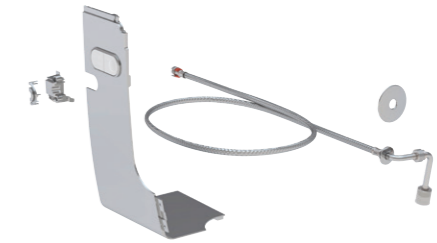

Anschluss-Set Sigma (UP320), WA=19,5 cm

Zum Anschließen von AquaClean Mera an Unterputzspülkästen mit Leerrohr. Für Wasseranschluss 19,5 cm aus der Mittelachse. Zur Verwendung mit Unterputzspülkästen Sigma (UP320).

Art. Nr. 147.030.11.1	weiß-alpin	€ 120,78
Art. Nr. 147.030.21.1	glanz-chrom	€ 154,49