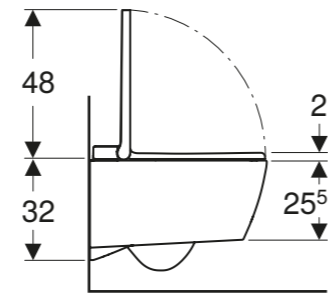

Wasseranschluss seitlich links verdeckt hinter WC-Keramik, Netzanschluss mit dreiadrigem flexibler Mantelleitung – seitlich rechts verdeckt hinter WC-Keramik. Wasseranschluss extern – seitlich links mit separatem Zubehör möglich, Netzanschluss extern mit Steckdose rechts möglich. Mit Geberit Home App kompatibel, einstell- und bedienbar.

Mit Wasseranschlussgarnitur für verdeckten Anschluß bei Geberit Unterputzspülkästen inkl. Leerrohr (seit April 2013), Fernbedienung mit Wandhalterung, Entkalkungsmittel 125 ml, Reinigungsset, Kupplungsbuchse für Netzanschluss, Befestigungsmaterial und 8 Stk. DuoFresh Sticks.

AquaClean Sela, weiß-alpin mit DuoFresh Geruchsabsaugung Art. Nr. 146.226.01.1 € 3.738,00

Technische Daten	Sela
Nennspannung	230 V/50 Hz
Leistungsaufnahme Betrieb	1850 W
Leistungsaufnahme Standby	≤ 0,5 W
Wassertemperatur	34 - 40° C
Fließdruckbereich	0,5 bis 10 bar
Duschzeit Werkeinstellung	50 s
Belastung WC-Sitz/WC-Deckel	max. 150 kg
Absicherung Trinkwasser	EN 1717 / EN 13077

* Durch die Bauart ist dieses Gerät nicht geeignet für Personen mit hohem Gewicht oder für stark bewegungseingeschränkte Personen (z.B. Rollstuhlfahrer).

Der Anschluss von AquaClean Sela an Monolith vor Baujahr 2016 ist nicht möglich.