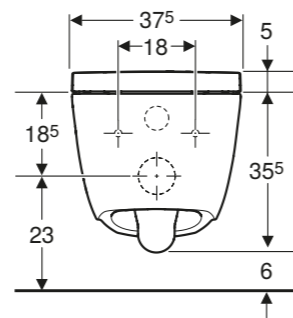

Geberit AquaClean Alba wandhängende Komplettanlage*

Wandhängendes Komfort Dusch-WC mit Warmwasserdusche, eingebauten Warmwasserboiler, Analdusche mit WhirlSpray-Duschtechnologie, Oszillierdusche (automatische Vor- und Rückwärtsbewegung des Duscharmes) einstellbar, Duschstrahlstärke in fünf Stufen einstellbar, Duscharmposition und Duschstrahltemperatur über Geberit Home App einstellbar, automatische Vor- und Nachreinigung der Dushdüse mit Frischwasser, Entkalkungsprogramm. Spülrandlose WC-Keramik mit TurboFlush-Spültechnik, Tiefspül-WC mit schmutzabweisender KeraTect® Spezialglasur, Benutzererkennung, WC-Sitz und WC-Deckel mit Absenkautomatik, WC-Deckel mit Soft-Stop-Opening, Funktionen und Einstellung über Fernbedienung. Wasseranschluss unten links verdeckt hinter WC-Keramik. Netzanschluss mit dreidriger flexibler Mantelleitung seitlich rechts verdeckt hinter WC-Keramik. Wasseranschluss extern seitlich links mit separatem Zubehör möglich. Netzanschluss extern mit Steckdose rechts möglich. Mit Geberit Home App kompatibel, einstell- und bedienbar.

Mit Wasseranschlussgarnitur für verdeckten Anschluss bei Geberit Unterputzspülkästen inkl. Leerrohr (seit April 2013), Fernbedienung mit Wandhalterung, Kupplungsbuchse für Netzanschluss und Befestigungsmaterial.

AquaClean Alba, weiß-alpin Art. Nr. 146.350.01.1 € 1.242,00

Technische Daten	Alba
Nennspannung	230 V/50 Hz
Leistungsaufnahme Betrieb	850 W
Leistungsaufnahme Standby	≤ 0,5 W
Wassertemperatur	34 - 40° C
Fließdruckbereich	0,5 bis 10 bar
Duschzeit Werkeinstellung	20 s
Belastung WC-Sitz/WC-Deckel	max. 150 kg
Absicherung Trinkwasser	EN 1717 / EN 13077

* Durch die Bauart ist dieses Gerät nicht geeignet für Personen mit hohem Gewicht oder für stark bewegungseingeschränkte Personen (z.B. Rollstuhlfahrer).

i Der Anschluss von AquaClean Alba an Monolith vor Baujahr 2016 ist nicht möglich.

Geberit AquaClean Mera Classic bodenstehende Komplettanlage

Bodenstehendes Komfort Dusch-WC mit hybridem Warmwassersystem mit Durchlauferhitzer und Warmwasserspeicher und integriertem AP-Spülkasten, Seitenverkleidung aus Schichtstoffplatten weiß, Frontverkleidung aus Glas weiß, Analdusche mit Doppeldüsen-WhirlSpray- Duschtechnologie, Ladydüse in geschützter Ruheposition separat, Temperatur des Duschwassers einstellbar, Duschstrahlstärke in fünf Stufen einstellbar, Duscharm in fünf Stufen positionierbar, Oszillierdusche (automatische Vor- und Rückwärtsbewegung des Duscharms) einstellbar, automatische Vor- und Nachreinigung der Dushdüse mit Frischwasser, Entkalkungsprogramm, Spülrandlose WC-Keramik mit TurboFlush-Spültechnik, Tiefspül-WC mit schmutzabweisender KeraTect® Spezialglasur, Benutzererkennung, Geruchsabsaugung mit Keramikwabenfilter aktivierbar, Geruchsabsaugung mit Nachlauffunktion, Föhn zuschaltbar, Föhnarm ausfahrbar, Temperatur und Luftstärke des Föhns einstellbar, WC-Sitz und WC-Deckel mit Absenkautomatik, WC-Deckel mit Soft-Stop-Opening, Funktionen und Einstellungen über Fernbedienung, drei Benutzerprofile programmierbar, WC-Spülung über Fernbedienung auslösbar.

Wasseranschluss seitlich links verdeckt hinter WC-Keramik, Netzanschluss mit dreidriger flexibler Mantelleitung, seitlich rechts verdeckt hinter WC-Keramik, Wasseranschluss extern, seitlich links mit separatem Zubehör möglich, Abwasseranschluss aus Boden oder Wand möglich, Sitzhöhe bei Montage zwischen 44 und 56 cm einstellbar. Mit Geberit Home App kompatibel, einstell- und bedienbar.

Mit Anschluss- und Befestigungsmaterial, Fernbedienung mit Wandhalterung, Kupplungsbuchse für Netzanschluss, Entkalkungsmittel 125 ml, Reinigungsset.

AquaClean Mera Classic
bodenstehend, weiß-alpin Art. Nr. 146.240.SI.1 € 6.786,00

Technische Daten	Mera Classic bodenstehend
Nennspannung	230 V/50 Hz
Leistungsaufnahme Betrieb	2000 W
Leistungsaufnahme Standby	≤ 0,5 W
Wassertemperatur	34-40°C
Fließdruckbereich	0,5 bis 10 bar
Duschzeit Werkeinstellung	30-50 s
Belastung WC-Sitz/WC-Deckel	max. 150 kg
Absicherung Trinkwasser	EN 1717 / EN 13077