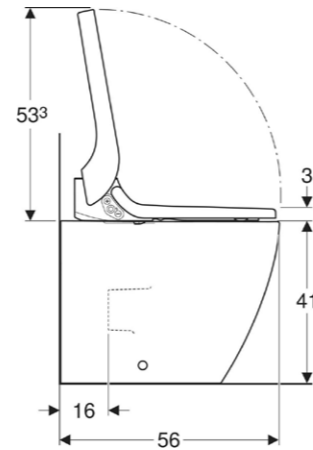

Mit Wasseranschlussgarnitur für Anschluss an Geberit Monolith Sanitärmodul, Fernbedienung mit Wandhalterung, Entkalkungsmittel 125 ml, Reinigungsset, Kupplungsbüchse für Netzanschluss und Befestigungsmaterial.

AquaClean Tuma Comfort bodenst., weiß-alpin Art. Nr. 146.310.11.1 € 3.516,00

Technische Daten	Tuma
Nennspannung	230 V/50 Hz
Leistungsaufnahme Betrieb	2000 W
Leistungsaufnahme Standby	≤ 0,5 W
Wassertemperatur	37° C
Fließdruckbereich	0,5 bis 10 bar
Duschzeit Werkeinstellung	50 s
Belastung WC-Sitz/WC-Deckel	max. 150 kg
Absicherung Trinkwasser	EN 1717 / EN 13077

* Durch die Bauart ist dieses Gerät nicht geeignet für Personen mit hohem Gewicht oder für stark bewegungseingeschränkte Personen (z.B. Rollstuhlfahrer).

Geberit AquaClean Tuma bodenstehend nur in Kombination mit Geberit Monolith Sanitärmodul für Stand-WC geeignet.