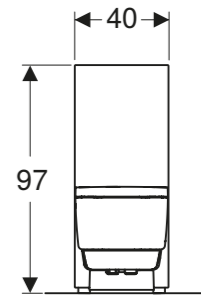

Geberit AquaClean Alba wandhängende Komplettanlage*

Wandhängendes Komfort Dusch-WC mit Warmwasserdusche, eingebauten Warmwasserboiler, Analdusche mit WhirlSpray-Duschtechnologie, Oszillierdusche (automatische Vor- und Rückwärtsbewegung des Duscharmes) einstellbar, Duschstrahlstärke in fünf Stufen einstellbar, Duscharmposition und Duschstrahltemperatur über Geberit Home App einstellbar, automatische Vor- und Nachreinigung der Dushdüse mit Frischwasser, Entkalkungsprogramm. Spülrandlose WC-Keramik mit TurboFlush-Spültechnik, Tiefspül-WC mit schmutzabweisender KeraTect® Spezialglasur, Benutzererkennung, WC-Sitz und WC-Deckel mit Absenkautomatik, WC-Deckel mit Soft-Stop-Opening, Funktionen und Einstellung über Fernbedienung. Wasseranschluss unten links verdeckt hinter WC-Keramik. Netzanschluss mit dreidriger flexibler Mantelleitung seitlich rechts verdeckt hinter WC-Keramik. Wasseranschluss extern seitlich links mit separatem Zubehör möglich. Netzanschluss extern mit Steckdose rechts möglich. Mit Geberit Home App kompatibel, einstell- und bedienbar.

Mit Wasseranschlussgarnitur für verdeckten Anschluss bei Geberit Unterputzspülkästen inkl. Leerrohr (seit April 2013), Fernbedienung mit Wandhalterung, Kupplungsbuchse für Netzanschluss und Befestigungsmaterial.

AquaClean Alba, weiß-alpin Art. Nr. 146.350.01.1 € 1.242,00

Technische Daten	Alba
Nennspannung	230 V/50 Hz
Leistungsaufnahme Betrieb	850 W
Leistungsaufnahme Standby	≤ 0,5 W
Wassertemperatur	34 - 40° C
Fließdruckbereich	0,5 bis 10 bar
Duschzeit Werkeinstellung	20 s
Belastung WC-Sitz/WC-Deckel	max. 150 kg
Absicherung Trinkwasser	EN 1717 / EN 13077