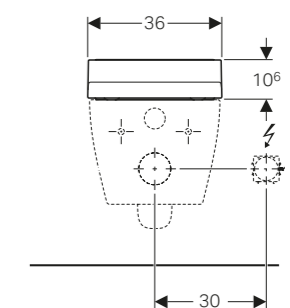

Mit Fernbedienung mit Wandhalterung, Entkalkungsmittel 125 ml, Reinigungsset und Befestigungsmaterial. Passende Wasseranschluss-Sets siehe AquaClean Zubehör für Aufsatzgeräte (Seite 15).

AquaClean Tuma Comfort, weiß-alpin	Art. Nr. 146.270.11.1	€ 2.736,00
AquaClean Tuma Comfort, Glas weiß	Art. Nr. 146.270.SI.1	€ 2.790,00
AquaClean Tuma Comfort, Glas schwarz	Art. Nr. 146.270.SJ.1	€ 2.790,00
AquaClean Tuma Comfort, Edelstahl geb.	Art. Nr. 146.270.FW.1	€ 2.820,00

Technische Daten	Tuma
Nennspannung	230 V/50 Hz
Leistungsaufnahme Betrieb	2000 W
Leistungsaufnahme Standby	≤ 0,5 W
Wassertemperatur	37° C
Fließdruckbereich	0,5 bis 10 bar
Kabellänge	2 m
Wasseranschluss	1/2" Gewinde
Duschzeit Werkeinstellung	50 s
Belastung WC-Sitz/WC-Deckel	max. 150 kg
Absicherung Trinkwasser	EN 1717 / EN 13077

* Durch die Bauart ist dieses Gerät nicht geeignet für Personen mit hohem Gewicht oder für stark bewegungseingeschränkte Personen (z.B. Rollstuhlfahrer).